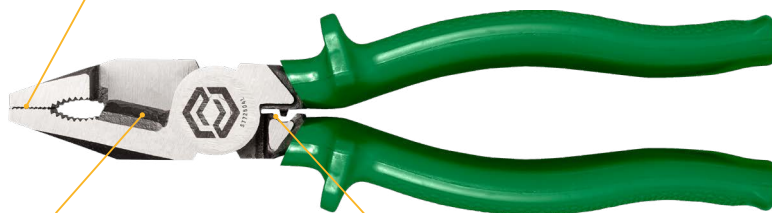

FABRICADO EM AÇO CROMO-VANÁDIO

CABO ISOLADO DE ACORDO COM A NORMA ABNR NBR 9699.

DUPLA TÊMPERA

CABO ANTIDESLIZANTE COM ABAS PROTETORAS ARREDONDADAS

ST700022L

Alicate Universal Sata®

Maior vida útil do mercado.

Inspeção de ajuste 100% controlada.

ST75104L

Alicate Eletricista Sata®

Com maior área de corte e recartilhado cruzado no mordente, maior área de corte.

Corta os fios e malhas de cobre sem deixar rebarbas – Corte tipo topo.

Ranuras deep grip cruzadas para melhor agarre de fios e capas isolantes.

Dispositivo para crimpar conexões

ST72504L

Alicate Corte Tesoura Sata®

Poder Máximo de corte, reduz esforço em até 50%.

Design Exclusivo: arestas de corte tipo tesoura: precisas, afiadas, permitem corte de bitolas maiores.

AGARRE DE FIOS

APERTA PORCAS E
PARAFUSOS

DUPLA TÊMPERA

MAIOR VIDA ÚTIL DO MERCADO.

A qualidade e durabilidade mais desejada do mercado agora em SATA®.

Inspeção de ajuste
100% controlada.

Cabo antideslizante
com abas protetoras
arredondadas para
maior conforto e
segurança.