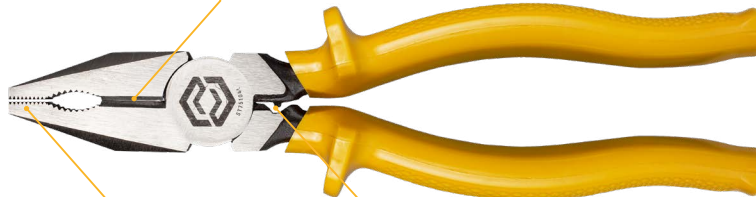

FABRICADO EM AÇO CROMO-VANÁDIO

CABO ISOLADO DE ACORDO COM A NORMA ABNR NBR 9699.

DUPLA TÊMPERA

CABO ANTIDESLIZANTE COM ABAS PROTETORAS ARREDONDADAS

ST700022L

Alicate Universal Sata®

Maior vida útil do mercado.

Inspeção de ajuste 100% controlada.

ST75104L

Alicate Eletricista Sata®

Com maior área de corte e recartilhado cruzado no mordente, maior área de corte.

Corta os fios e malhas de cobre sem deixar rebarbas – Corte tipo topo.

Ranuras deep grip cruzadas para melhor agarre de fios e capas isolantes.

Dispositivo para crimpar conexões

ST72504L

Alicate Corte Tesoura Sata®

Poder Máximo de corte, reduz esforço em até 50%.

Design Exclusivo: arestas de corte tipo tesoura: precisas, afiadas, permitem corte de bitolas maiores.

AGARRE DE FIOS

APERTA PORCAS E
PARAFUSOS

DUPLA TÊMPERA

MAIOR VIDA ÚTIL DO MERCADO.

A qualidade e durabilidade mais desejada do mercado agora em SATA®.

Inspeção de ajuste
100% controlada.

Cabo antideslizante
com abas protetoras
arredondadas para
maior conforto e
segurança.